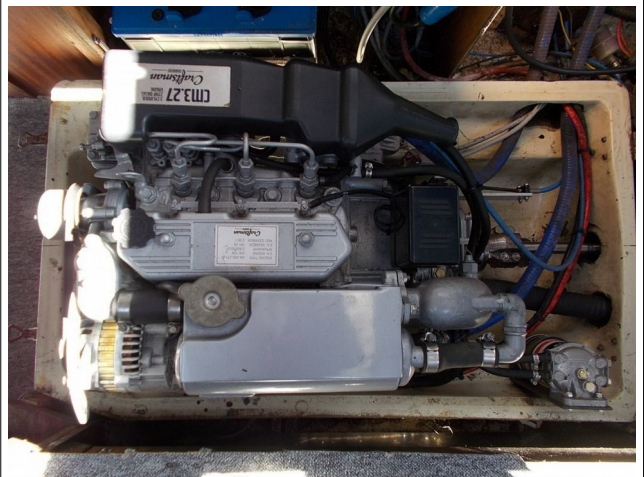

Kan evt. byttes med

Nordfyn Marine tager forbehold for evt. fejl i informationer.
Nordfyn Marine . Stationsvej 24 . 5450 Otterup . Telefon 40 20 70 34 . E-mail: info@nordfyn-marine.dk

Ring og få en snak
om dine muligheder
for salg af båd.

*Fast salærpris
Ingen skjulte omkostninger
Ingen markedsføringsomkostninger
Ingen start gebyr*

SKAL VI SÆLGE DIN BÅD
Ring på telefon 40 20 70 34 (svarer altid)

SOLGT ELLER GRATIS
www.nordfyn-marine.dk